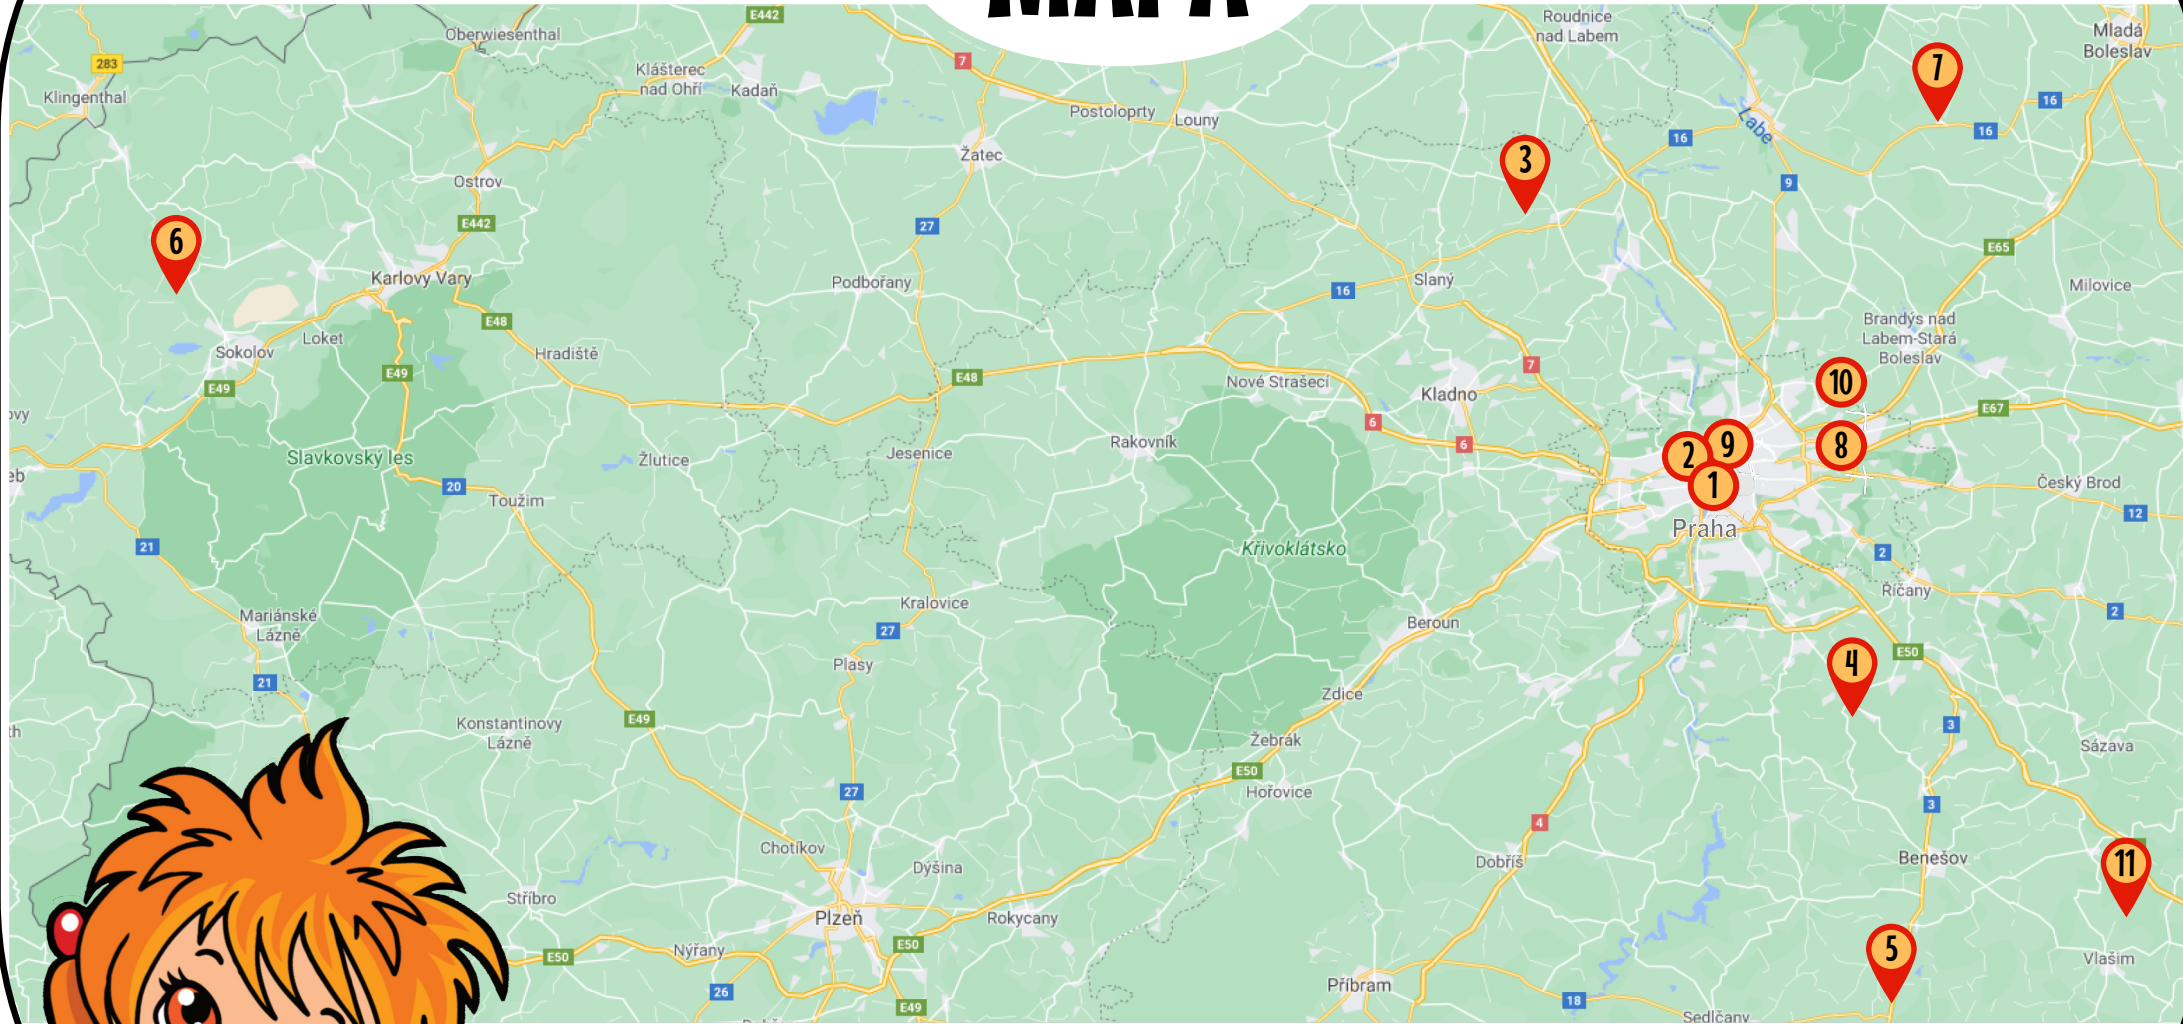

PUTOVNÍ HRA S OHNIVKOU

MAPA

Milí vjíletníci, podaří-li se vám navštívit 5 z mých tipů na výlet, pošlete mi důkaz v podobě fotografií či pohlednic na email ohnivka@chvalskyzamek.cz nebo na adresu: Chvalský zámek, Na Chvalské tvrzi 857/4, Praha 9, 19300. Bude na vás čekat překvapení! Těším se na vaše zprávy a přeji vám spoustu krásných zážitků.